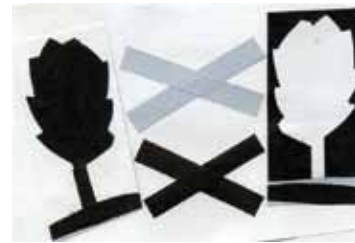

Koetshuis Mensinge
Mensingeweg 3 Roden
24 oktober t/m 15 november 2009
Donderdag t/m zondag van 13.00 – 17.00 uur

Een kunstenaarsboek is een autonoom kunstwerk. Het is een poging van beeldende kunstenaars het medium boek voor eigen doeleinden te benutten.

Hij is geen vormgever in dienst van iemand anders. Het kunstenaarsboek is een autonoom kunstwerk, met meer accent op beeld dan op taal. Het boek

zelf is beeldende kunst, geen afbeelding van beeldende kunst. Het is geen boek over kunst, het is ook geen catalogus met plaatjes. Het is het werk zelf.

Door vernieuwende vormvinding kunnen de grenzen van het medium boek overschreden of verlegd worden. De tentoongestelde werken zijn zeer

verschillend in hun verschijningsvorm, maar het zijn allemaal bladerbare boeken. Kunstenaarsboeken kunnen als een door de kunstenaar met de hand gemaakt unicum verschijnen, of als een met druktechnische ondersteuning gemaakte multiple, in een geautoriseerde oplage.